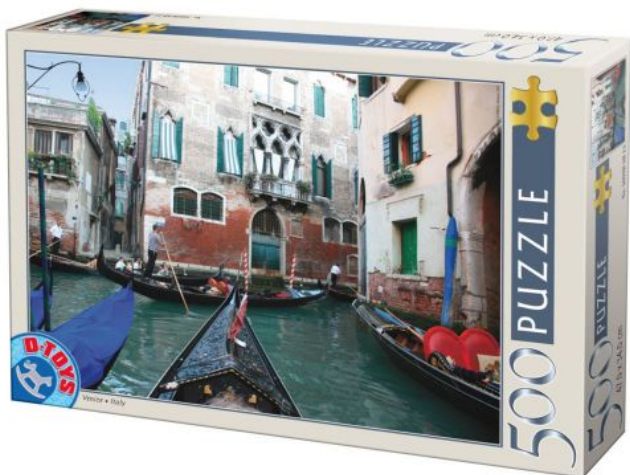

Puzzle Landscapes 15, D Toys 50328-15

Šifra: M-1640

Kategorija proizvoda: Puzzle - slagalice

Proizvođač: D-Toys

Cena: **1.160,00** rsd.

Krajnja veličina:

48 x 34cm

Broj delova :

500 komada

Tema za slaganje:

Venecija