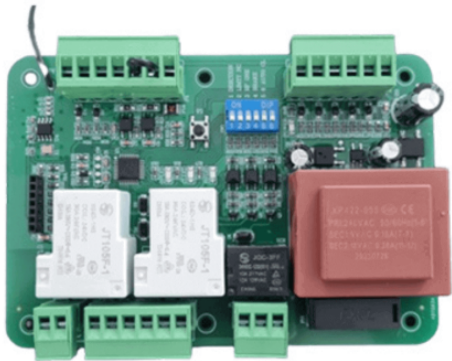

Elektronika za Titan motore S 620AC

Šifra: 10979

Kategorija proizvoda: Oprema za motore za kapije

Proizvođač: Titan

Cena: **8.960,00** rsd.

Za Titan motore:
za klizne kapije

Primena kod:

Titan S 620AC

Radni napon motora:

220V / 280W